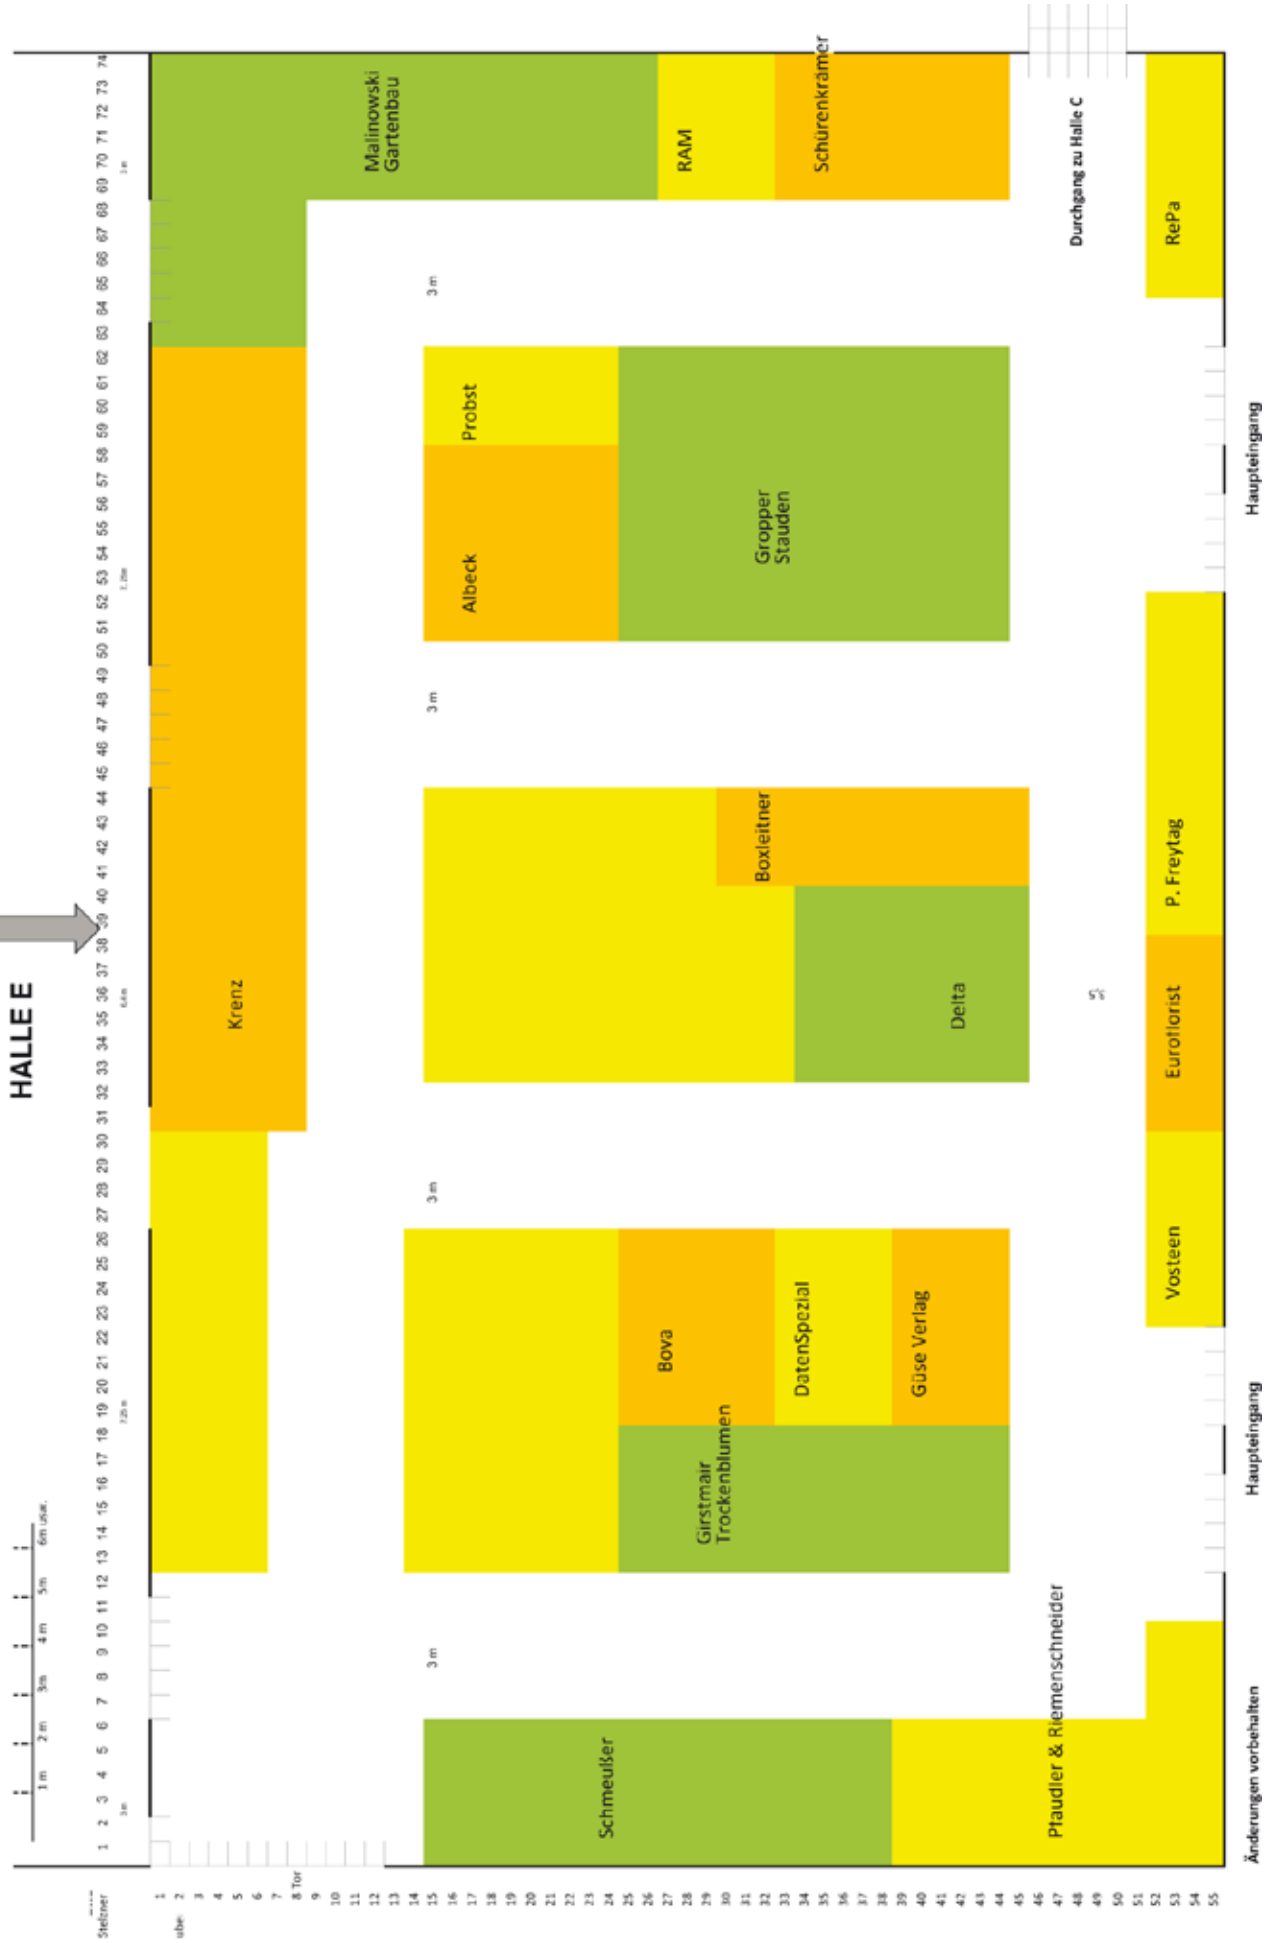

Name

Ausstellungsgegenstand

Standort

Wenninger Baumschule

Landshuter Str. 42
94522 Wallersdorf
www.baumschule-wenninger.de

Bodendecker, Gehölze, Baumschule

Freigelände

Werner Jutta

www.baumschule-wenninger.de

Ausstellerverzeichnis

35. Frühjahrsbörse der Gärtner und Floristen, 15.04.2012, Straubing, Messehallen

Stand: 25.03.2012

LEGENDE: Wegbreite mind. 3 Meter, z.T. 3,50 m; 1 Kästchen ca. 0,5 m² (Maßstab ca. 1:200)