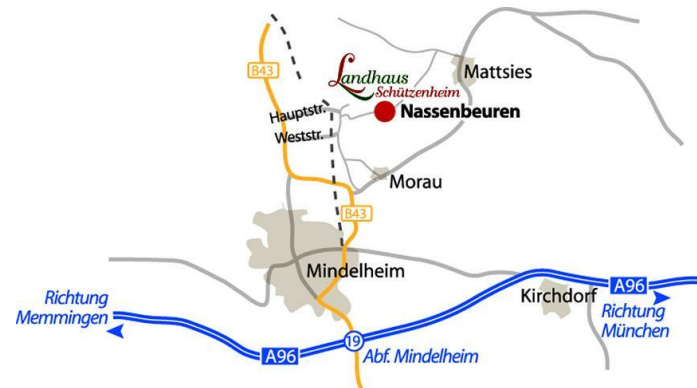

Termin:

Dienstag, 28. Februar 2012

Tagungsorte:

1. **Gärtnerei Zwickel**
Mattieser Str. 29
87775 Hausen / Salgen
2. **Landhaus Schützenheim
in Nassenbeuren**
Schützenstraße 27
87719 Nassenbeuren

Anfahrt Gärtnerei Zwickel

- Autobahn: A 96 München-Memmingen-Lindau
- Ausfahrt: Mindelheim
- Richtung: Krumbach – Pfaffenhausen – Günzburg
- B16 : nach Mindelheim kommt als erste geschlossene Ortschaft **Hausen** - Gemeinde Salgen
- Ortsmitte Hausen: an der Fußgängerampel in die Mattieser Straße abbiegen.
- Richtung: Matties – Türkheim – Flugplatz
- Ortsende: Gärtnerei liegt auf der linken Seite

Einladung zum Bezirksgartenbautag Schwaben

am 28.02.2012

in Hausen/
Nassenbeuren

Programm:

Beginn: 9.00 Uhr

in der Gärtnerei Andreas Zwickel

Grußworte

Andreas Zwickel – Gastgeber