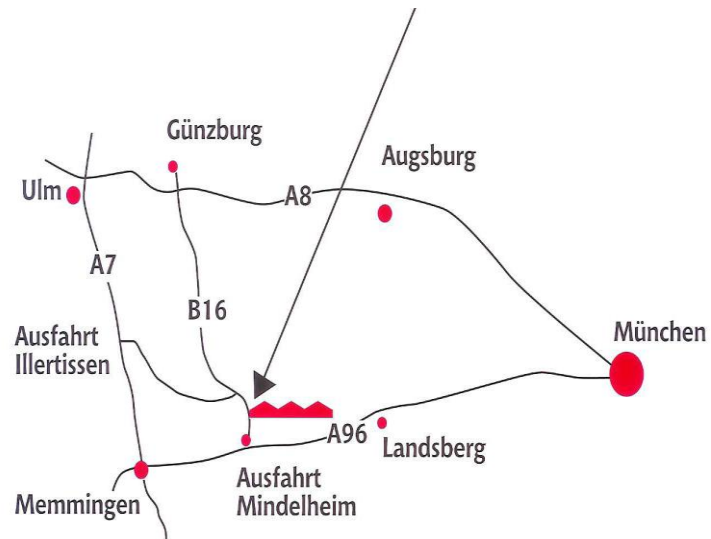

Termin:

Dienstag, 28. Februar 2012

Tagungsorte:

1. **Gärtnerei Zwickel**
Mattieser Str. 29
87775 Hausen / Salgen
2. **Landhaus Schützenheim
in Nassenbeuren**
Schützenstraße 27
87719 Nassenbeuren

Anfahrt Gärtnerei Zwickel

- Autobahn: A 96 München-Memmingen-Lindau
- Ausfahrt: Mindelheim
- Richtung: Krumbach – Pfaffenhausen – Günzburg
- B16 : nach Mindelheim kommt als erste geschlossene Ortschaft **Hausen** - Gemeinde Salgen
- Ortsmitte Hausen: an der Fußgängerampel in die Mattieser Straße abbiegen.
- Richtung: Matties – Türkheim – Flugplatz
- Ortsende: Gärtnerei liegt auf der linken Seite

Einladung zum Bezirksgartenbautag Schwaben

am 28.02.2012

in Hausen/
Nassenbeuren

Programm:

Beginn: 9.00 Uhr

in der Gärtnerei Andreas Zwickel

Grußworte

Andreas Zwickel – Gastgeber